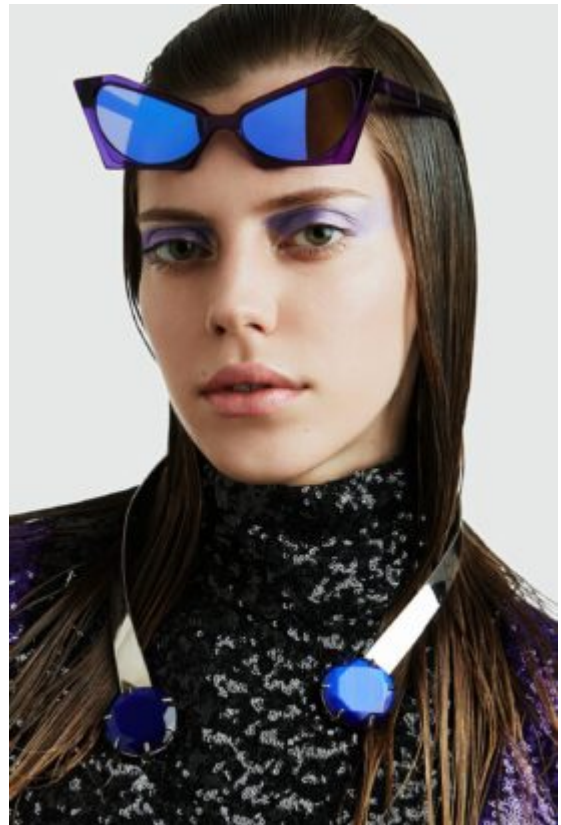

TRUE MODELS

Oxana Z

177CM | 86CM / 57CM / 90CM / 40EU | DARKBLONDE / GREEN

TRUE MODELS

Oxana Z

177CM | 86CM / 57CM / 90CM / 40EU | DARKBLONDE / GREEN

TRUE MODELS

Oxana Z

177CM | 86CM / 57CM / 90CM / 40EU | DARKBLONDE / GREEN

TRUE MODELS

Oxana Z

177CM | 86CM / 57CM / 90CM / 40EU | DARKBLONDE / GREEN

TRUE MODELS

Oxana Z

177CM | 86CM / 57CM / 90CM / 40EU | DARKBLONDE / GREEN

TRUE MODELS

Oxana Z

177CM | 86CM / 57CM / 90CM / 40EU | DARKBLONDE / GREEN